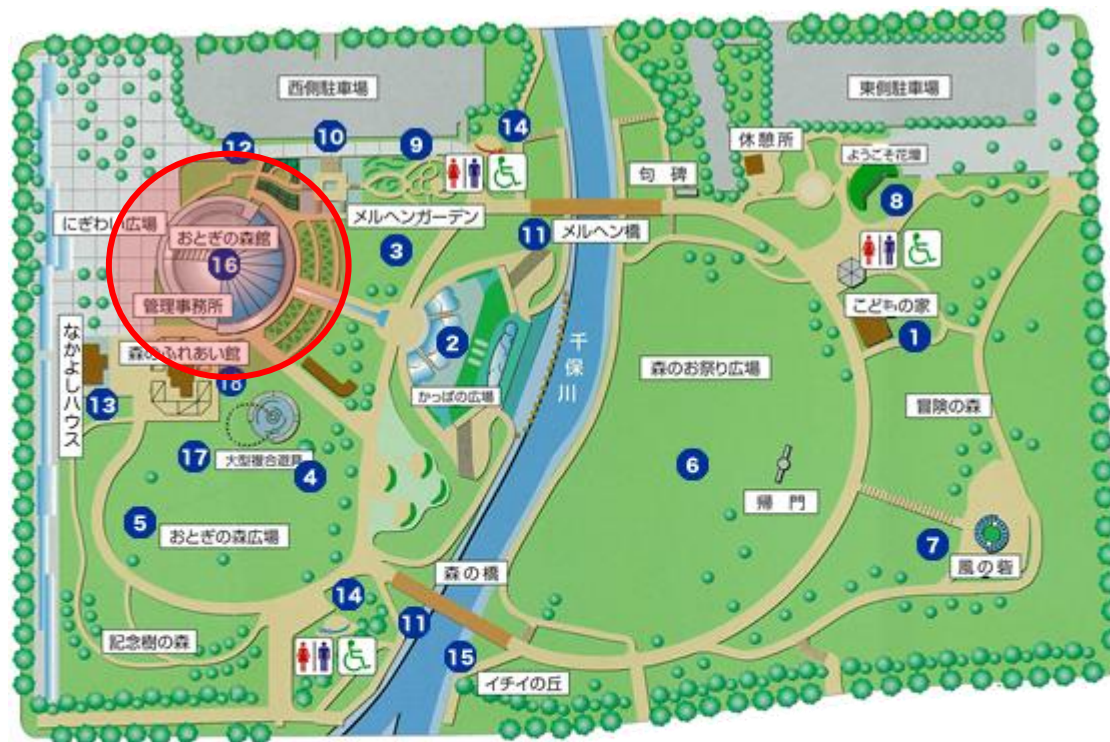

おとぎの森公園 チェックイン操作推奨箇所

 の部分が推奨箇所です。

スマートフォンの操作を行う場合は
通行の妨げにならないようご注意ください。

Android をご利用の方でエラーメッセージ
が表示される場合は、5分ほどその場で待
機してから再びチェックインをお試しくだ
さい。

- | | | | |
|-------------|-----------|-------------|-----------|
| ① こどもの家 | ② かっぱの広場 | ③ ドラえものの空き地 | ④ ジャングルジム |
| ⑤ おとぎの森広場 | ⑥ 森のお祭り広場 | ⑦ 風の砦 | ⑧ ようこそ花壇 |
| ⑨ メルヘンガーデン | ⑩ パラ園 | ⑪ 川にかかる橋 | ⑫ 木のアーチ |
| ⑬ なかよしハウス | ⑭ ぼうしのトイレ | ⑮ イチイの丘 | ⑯ おとぎの森館 |
| ⑰ ドラえものの日時計 | ⑱ 森のふれあい館 | | |