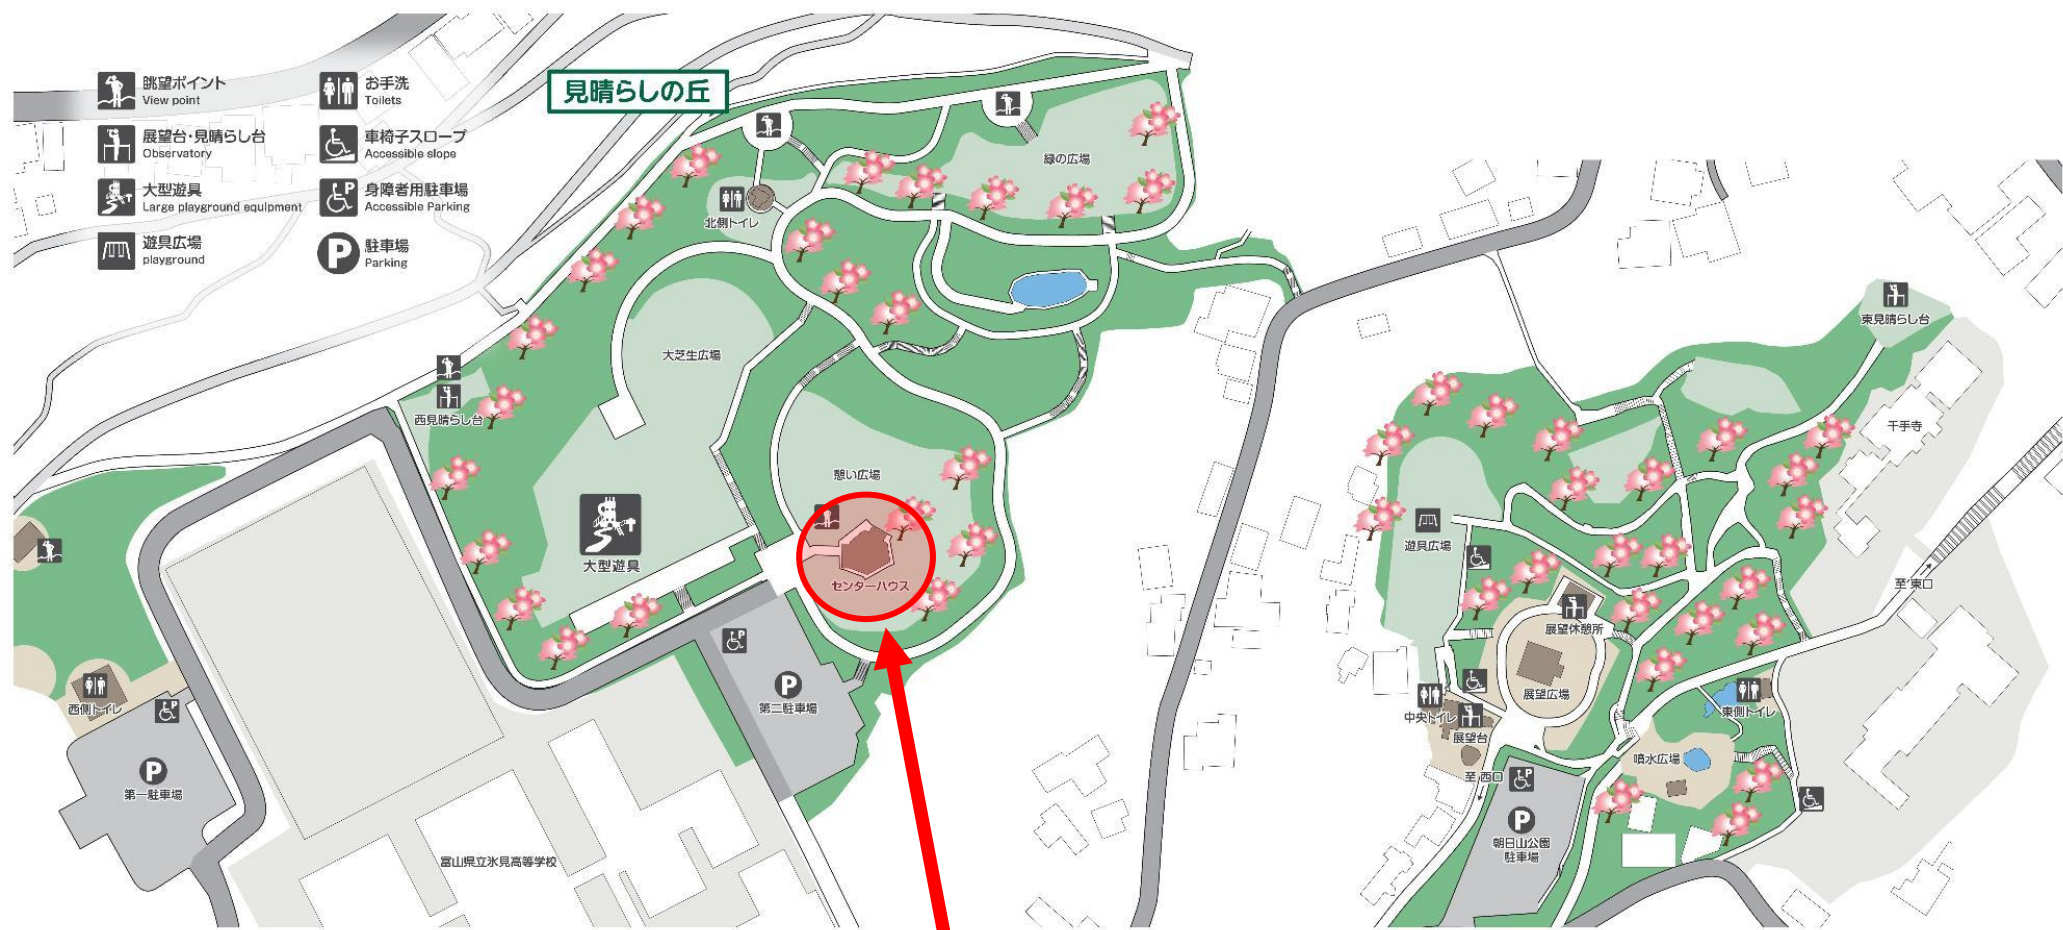

朝日山公園 チェックイン操作推奨箇所

Android をご利用の方でエラーメッセージが表示される場合は、5分ほどその場で待機してから再びチェックインをお試しください。

 の部分が推奨箇所です。

スマートフォンの操作を行う場合は通行の妨げにならないようご注意ください。

チェックイン推奨箇所はこちら
センターハウス周辺