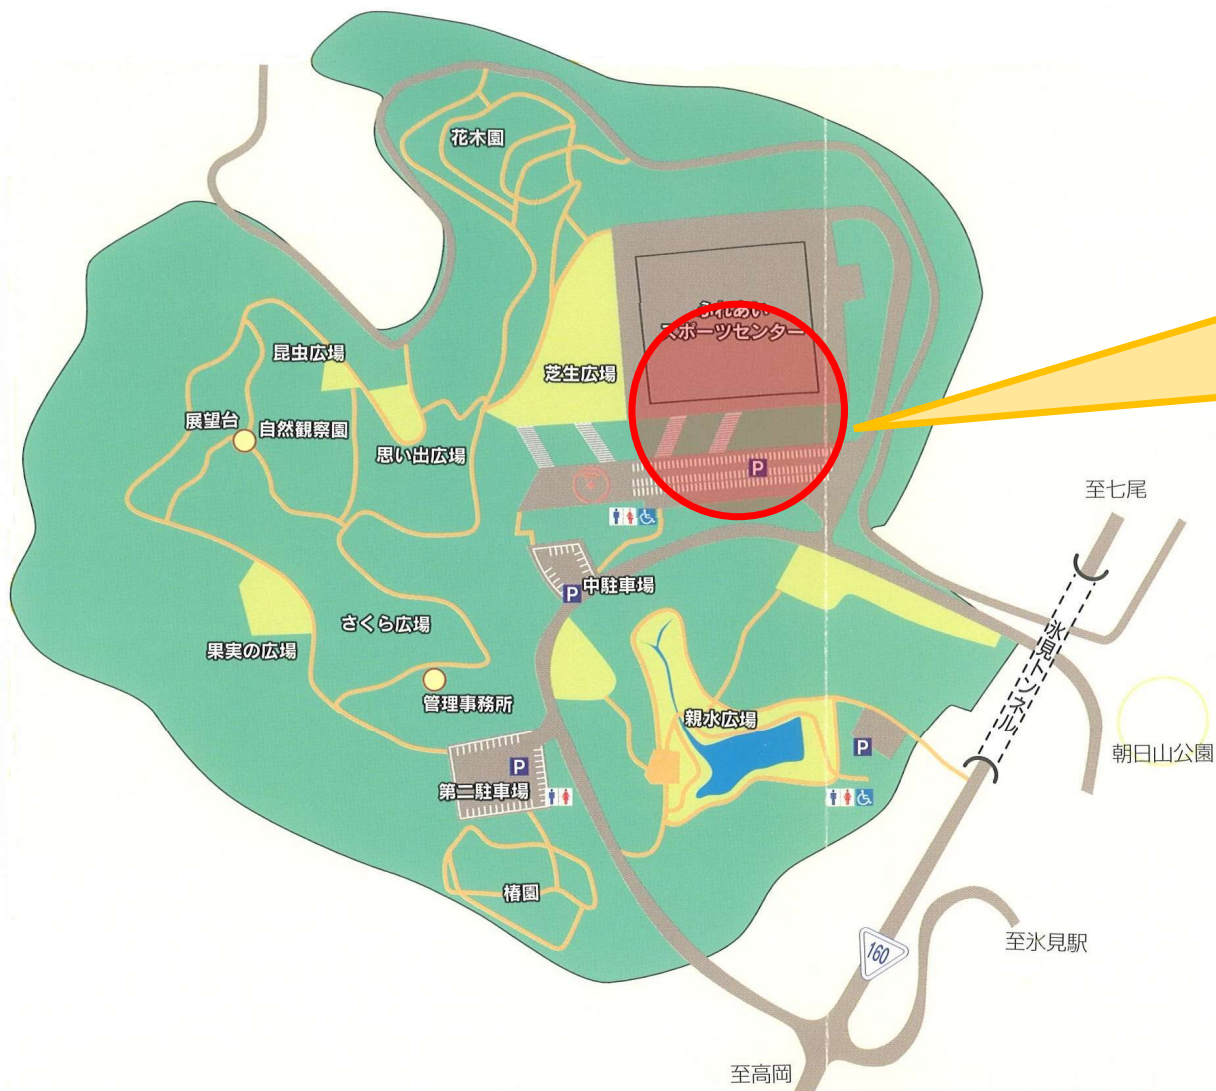

氷見市ふれあいスポーツセンター チェックイン操作推奨箇所

チェックイン推奨箇所

氷見市ふれあい
スポーツセンター前

の部分が推奨箇所です。

スマートフォンの操作を行う場合は
通行の妨げにならないようご注意ください。

Android をご利用の方でエラーメッセージが
表示される場合は、5分ほどその場で待機してから
再びチェックインをお試しください。