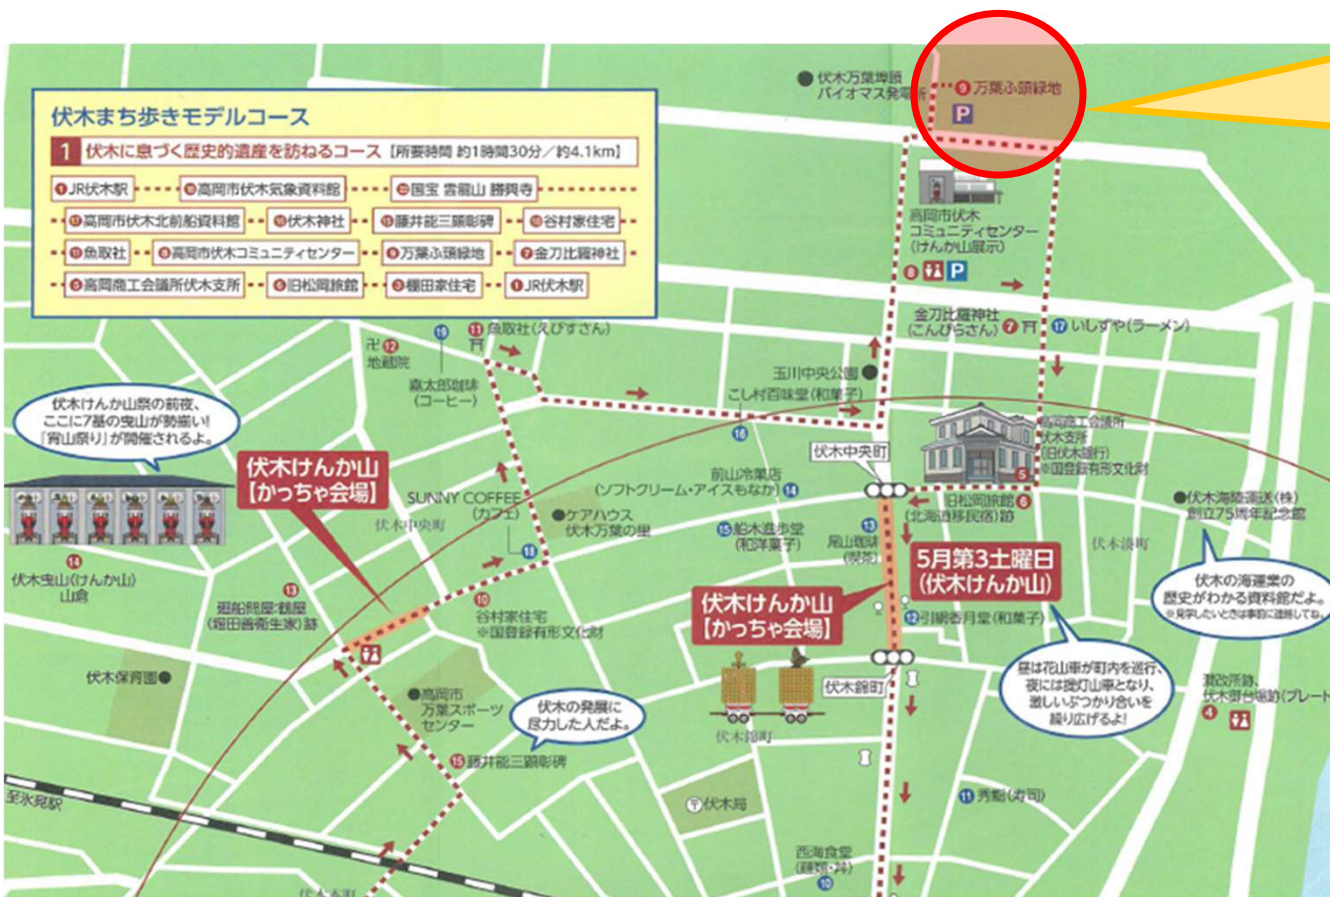

高岡市伏木万葉ふ頭 チェックイン操作推奨箇所

チェックイン推奨箇所
↓
高岡市伏木万葉ふ頭緑地

の部分が推奨箇所です。

スマートフォンの操作を行う場合は
通行の妨げにならないようご注意ください。

Android をご利用の方でエラーメッセージが
表示される場合は、5分ほどその場で待機してから
再びチェックインをお試しください。