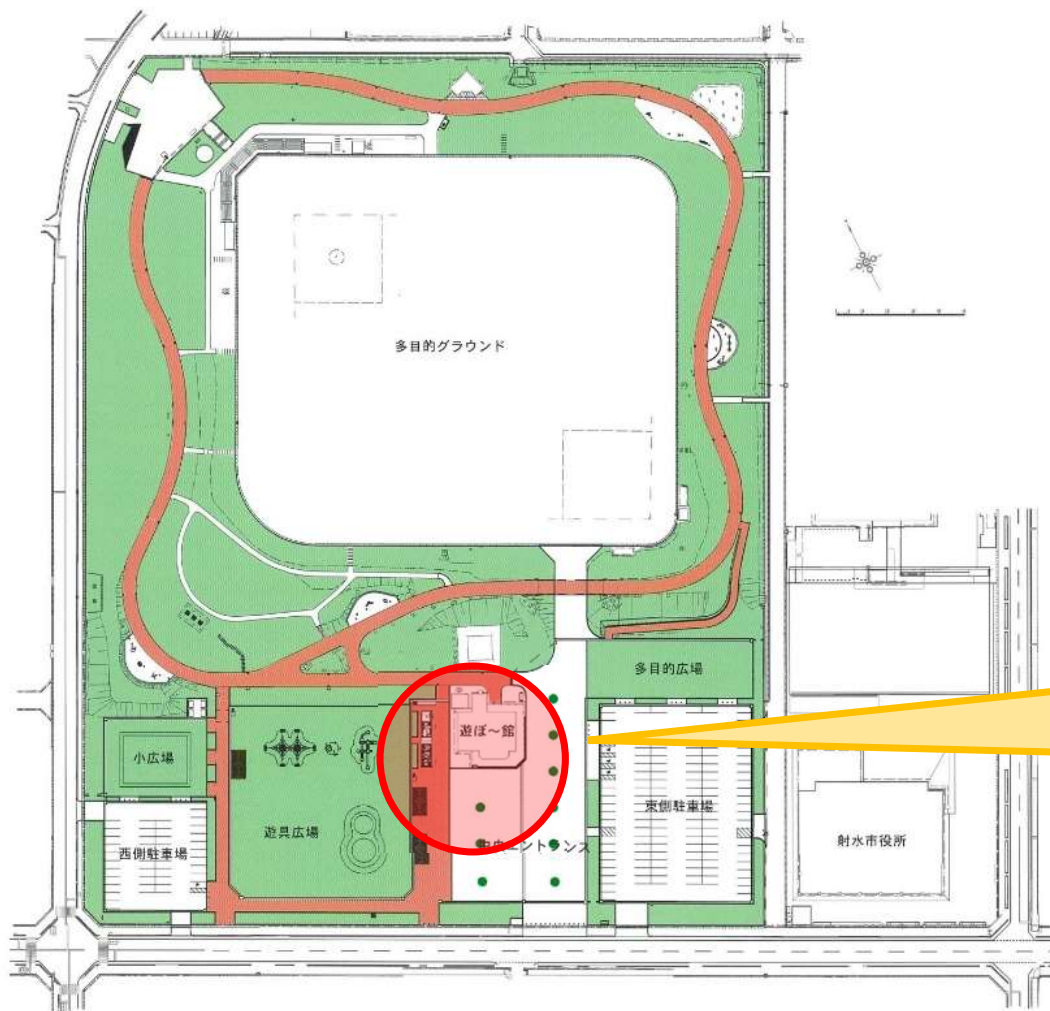

大島中央公園 チェックイン操作推奨箇所

の部分が推奨箇所です。

スマートフォンの操作を行う場合は
通行の妨げにならないようご注意ください。

Android をご利用の方でエラーメッセージが
表示される場合は、5分ほどその場で待機してから
再びチェックインをお試しください。

チェックイン推奨箇所

↓
遊ぼ〜館前